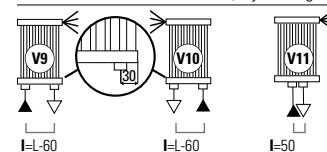

Bij bestelling dient u altijd de gewenste standaard aansluiting op te geven: (van V1 tot V6).

LEGENDA

► Aanvoer ◄ Retour ◀ Ontluchter H Hoogte I Op het hart L Lengte □ Aansluiting | Blindstop

SPECIALE AANSLUITINGEN V (Prijstoeslag € 62,-)

Bij bestelling dient u altijd de gewenste aansluiting op te geven: (van V9, V10, V11).

- **Materiaal:** Horizontale collectoren uitgevoerd in gecoat carbonstaal met een diameter van Ø 38 mm. Verticale rechthoekige verwarmingselementen 50x10 mm.
- **Hoogte:** Diverse hoogtematen tussen 540 en 2200 mm.
- **Lengte:** Diverse lengtematen tussen 263 en 1433 mm.
- **Dieptes:** Diepte radiator: 138 mm. Afstand vanaf de muur tot voorkant radiator: 154 mm.
- **Aansluitingen:** (2x 1/2") A/R + (1x1/8") ontluchter.
- **P. Max:** 5 bar.
- **Werking:** Centrale verwarming.
- **T. Max:** 110°C.
- **Montageset:** Wandbeugel, ontluchter, zeskant sleutel, pluggen en schroeven voor montage in volle steen of holle wand en gebruikershandleiding.
- **Verpakking:** Beschermd d.m.v. recyclebaar karton, voorzien van polyethyleen folie.