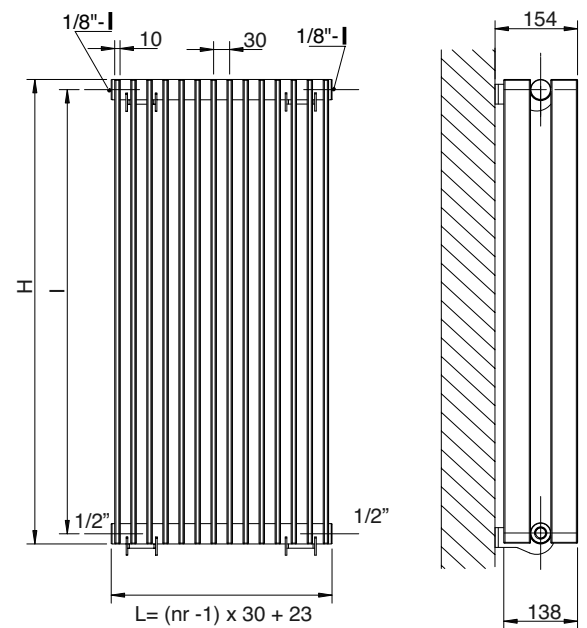

DRL CORDIVARI KEIRA TANDEM VERTICAL

NEO DESIGN

De Cordivari Keira - Tandem Vertical NeoDesign radiator is een variatie op de Keira radiator en samengesteld uit horizontale ronde collectoren, waar een dubbele rij verticale rechthoekige verwarmingselementen op zijn gelast.

Keira is uitgevoerd in gepoedercoat carbon staal en verkrijgbaar in verticale uitvoering.

De radiator kan worden verfraaid met diverse accessoires, zoals een breed assortiment van Design kranen.

STANDAARDAANSLUITINGEN V

Bij bestelling dient u altijd de gewenste standaard aansluiting op te geven: (van V1 tot V6).

LEGENDA

► Aanvoer ◄ Retour ◀ Ontluchter H Hoogte I Op het hart L Lengte □ Aansluiting | Blindstop

SPECIALE AANSLUITINGEN V (Prijstoeslag € 62,-)

Bij bestelling dient u altijd de gewenste aansluiting op te geven: (van V9, V10, V11).

- **Materiaal:** Horizontale collectoren uitgevoerd in gecoat carbonstaal met een diameter van Ø 38 mm. Verticale rechthoekige verwarmingselementen 50x10 mm.
- **Hoogte:** Diverse hoogtematen tussen 540 en 2200 mm.
- **Lengte:** Diverse lengtematen tussen 263 en 1433 mm.
- **Dieptes:** Diepte radiator: 138 mm. Afstand vanaf de muur tot voorkant radiator: 154 mm.
- **Aansluitingen:** (2x 1/2") A/R + (1x1/8") ontluchter.
- **P. Max:** 5 bar.
- **Werking:** Centrale verwarming.
- **T. Max:** 110°C.
- **Montageset:** Wandbeugel, ontluchter, zeskant sleutel, pluggen en schroeven voor montage in volle steen of holle wand en gebruikershandleiding.
- **Verpakking:** Beschermd d.m.v. recyclebaar karton, voorzien van polyethyleen folie.