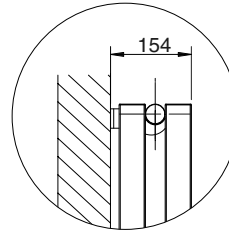

De Cordivari Keira - Tandem Vertical NeoDesign radiator is een variatie op de Keira radiator en samengesteld uit horizontale ronde collectoren, waar een dubbele rij verticale rechthoekige verwarmingselementen op zijn gelast.

Keira is uitgevoerd in gepoedercoat carbon staal en verkrijgbaar in verticale uitvoering.

De radiator kan worden verfraaid met diverse accessoires, zoals een breed assortiment van Design kranen.