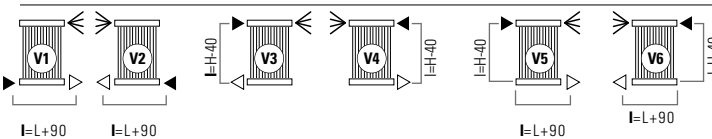

DRL CORDIVARI KEIRA TANDEM VERTICAL

NEO DESIGN

De Cordivari Keira - Tandem Vertical NeoDesign radiator is een variatie op de Keira radiator en samengesteld uit horizontale ronde collectoren, waar een dubbele rij verticale rechthoekige verwarmingselementen op zijn gelast.

Keira is uitgevoerd in gepoedercoat carbon staal en verkrijgbaar in verticale uitvoering.

De radiator kan worden verfraaid met diverse accessoires, zoals een breed assortiment van Design kranen.

STANDAARDAANSLUITINGEN V

Bij bestelling dient u altijd de gewenste standaard aansluiting op te geven: (van V1 tot V6).

LEGENDA

► Aanvoer ◄ Retour ◀ Ontluchter H Hoogte I Op het hart L Lengte □ Aansluiting | Blindstop

SPECIALE AANSLUITINGEN V (Prijstoeslag € 62,-)

Bij bestelling dient u altijd de gewenste aansluiting op te geven: (van V9, V10, V11).

- **Materiaal:** Horizontale collectoren uitgevoerd in gecoat carbonstaal met een diameter van Ø 38 mm. Verticale rechthoekige verwarmingselementen 50x10 mm.
- **Hoogte:** Diverse hoogtematen tussen 540 en 2200 mm.
- **Lengte:** Diverse lengtematen tussen 263 en 1433 mm.
- **Dieptes:** Diepte radiator: 138 mm. Afstand vanaf de muur tot voorkant radiator: 154 mm.
- **Aansluitingen:** (2x 1/2") A/R + (1x1/8") ontluchter.
- **P. Max:** 5 bar.
- **Werking:** Centrale verwarming.
- **T. Max:** 110°C.
- **Montageset:** Wandbeugel, ontluchter, zeskant sleutel, pluggen en schroeven voor montage in volle steen of holle wand en gebruikershandleiding.
- **Verpakking:** Beschermd d.m.v. recyclebaar karton, voorzien van polyethyleen folie.